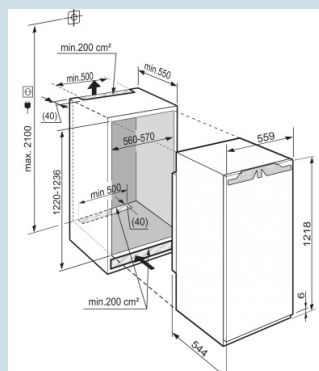

**Deur wordt vanaf 30° dichtgetrokken.**  
Deur-op-deur montage

**Gelijkmatigere temperatuurverdeling.**  
PowerCooling

**Ook voor extra grote 2 liter verpakkingen.**  
Comfort deurvakken

**Temperatuur eenvoudig af te lezen.**  
LC digitaal temperatuursdisplay

Nismaat	122 cm
Deurmontage systeem	deur-op-deursysteem
Materiaal deur/deksel	Staal
Volume koelgedeelte	200 l
Energieklasse	<b>E</b>
Energieverbruik per jaar	141 kWh
Energieverbruik per 24 uur	0,386 kWh
Energiekosten per jaar	€ 31,-
Geluidsniveau	37 dB(A)
Geluidsniveau klasse	C
Klimaatklasse	SN-T

## Afmetingen

Hoogte	121,8 - 123,4 cm
Breedte	55,9 cm
Diepte	54,4 cm
Inbouwhoogte	122-123,6 cm
Inbouwbreedte	56-57 cm
Inbouwdiepte minimaal	55 cm
Max. Meubelgewicht koeldeel	19 kg
Netto gewicht / Bruto gewicht	47,9 kg / 51 kg
Hoogte verpakking	1277 mm
Breedte verpakking	572 mm
Diepte verpakking	622 mm