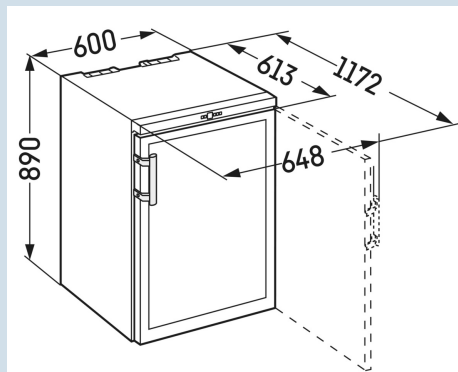

\* 0,75 l bordeaux fles Norm NF H 35-124 (H;300,5 mm ø 76,1 mm)

**WKb 1812**

Vinothek

Advies verkoopprijs € 1449

**Afmetingen**

|                               |               |
|-------------------------------|---------------|
| Hoogte                        | 89 cm         |
| Breedte                       | 60 cm         |
| Diepte bij 90° geopende deur  | 117,2 cm      |
| Breedte bij 90° geopende deur | 64,8 cm       |
| Diepte                        | 61,3 cm       |
| Tussenbouwbaar                | Ja            |
| Plaatsbaar tegen muur         | Ja            |
| Interieurhoogte               | 71 cm         |
| Interieurbreedte              | 50 cm         |
| Interieurdiepte               | 44 cm         |
| Max. Meubelgewicht koeldeel   | -             |
| Netto gewicht / Bruto gewicht | 43 kg / 46 kg |
| Hoogte verpakking             | 946 mm        |
| Breedte verpakking            | 615 mm        |
| Diepte verpakking             | 703 mm        |