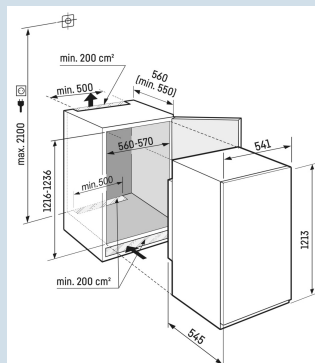

Ruimte voor hoge karaffen of verpakkingen.
Deel- en onderschuifbaar glasplateau

Perfekte bewaarklimaat voor verse groente en fruit
BioFresh (0°C)

Zacht aanraken is voldoende.
Tiptoets bediening

Gelijkmatigere temperatuurverdeling.
PowerCooling

Tot 30 kg belastbaar en eenvoudig te reinigen
GlassLine draagplateaus

Deur kan nooit ongemerkt open blijven
Akoestisch deuralarm

Nismaat	122 cm
Deurmontage systeem	sleepdeur
Volume totaal	173 l
Volume koelgedeelte	158 l
Volume vriesgedeelte	16 l
Energieklasse	A D
Energieverbruik per jaar	148 kWh
Energieverbruik per 24 uur	0,4
Energiekosten per jaar	€ 44,-
Energie efficiëntie index	80
Geluidsniveau	33 dB(A)
Geluidsniveau klasse	B
Klimaatklasse	SN-T

IRBSd 4121

Plus

Bio
FreshSmart
Device
readyPower
Cooling

Advies verkoopprijs € 1249

Afmetingen

Hoogte	121,3 cm
Breedte	54 cm
Diepte	54,5 cm
Inbouwhoogte	121,6-123,1 cm
Inbouwbreedte	56-57 cm
Inbouwdiepte minimaal	55,0 cm
Max. Meubelgewicht koeldeel	-
Netto gewicht / Bruto gewicht	42,5 kg / 44,9 kg
Hoogte verpakking	1277 mm
Breedte verpakking	555 mm
Diepte verpakking	622 mm