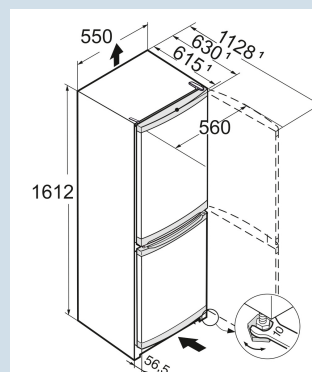

CUb 2831

Smart  
FrostVario  
Space

Advies verkoopprijs € 699

**Afmetingen**

Hoogte	161,2 cm
Breedte	55 cm
Diepte (incl. wandafstand)	63 cm
Diepte bij 90° geopende deur	112,8 cm
Breedte bij 90° geopende deur	56 cm
Diepte	63 cm
Tussenbouwbaar	Ja
Plaatsbaar tegen muur	Ja
Netto gewicht / Bruto gewicht	57 kg / 61 kg
Hoogte verpakking	1664 mm
Breedte verpakking	567 mm
Diepte verpakking	711 mm