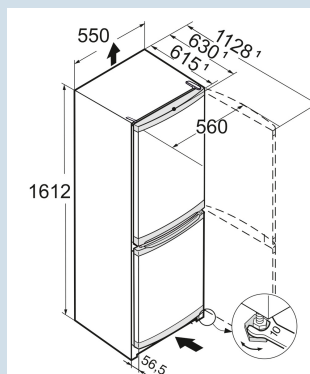

Tablettes GlassLine

Carosserie / Couleur porte	Noir / Noir
Matériau de la porte/ du couvercle	Acier
Matériaux des parois latérales	Acier
Volume du compartiment réfrigérateur	212 l
Volume du compartiment congélateur	54 l
Volume total	265 l
Classe énergétique	A F
Consommation électrique par an	240 kWh
Consommation d'énergie par 24 heures	0,657 kWh
Frais d'énergie par an	€ 94,-
Indice d'efficacité énergétique	125
Niveau sonore	39 dB(A)
Classe de niveau sonore	C

CUB 2831

Smart
FrostVario
Space

Prix de vente conseillé € 699

Dimensions

Hauteur	161,2 cm
Largeur	55 cm
Profondeur (écarteur mural inclus)	63 cm
Profondeur porte ouverte à 90°	112,8 cm
Largeur porte ouverte à 90°	56 cm
Profondeur	63 cm
Enchâssable	Oui
Adossable au mur	Oui
Poids net / Poids brut	57 kg / 61 kg
Hauteur emballage	1664 mm
Largeur emballage	567 mm
Profondeur emballage	711 mm