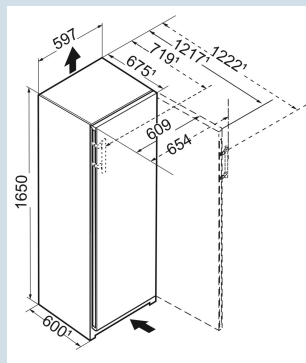

Blanc / Blanc
Acier
Acier
238 l
239 l
 D
187 kWh
0,5
€ 56,-
80
34 dB(A)
B
SN-T

FNd 5056

Prime

Prix de vente conseillé € 1299

Dimensions

Hauteur	165,5 cm
Largeur	59,7 cm
Profondeur	67,5 cm
InteriorFit	Oui
Adossable au mur	Oui
Poids net / Poids brut	63,9 kg / 68,3 kg
Hauteur emballage	1729 mm
Largeur emballage	615 mm
Profondeur emballage	767 mm