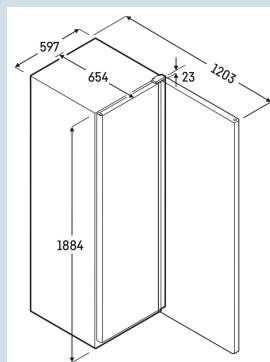

**FRFvg 4001**  
Performance

Smart  
Device  
ready

Prix de vente conseillé € 1595

**Dimensions**

Hauteur	188,4 cm
Largeur	59,7 cm
Profondeur porte ouverte à 90°	120,8 cm
Profondeur	65,4 cm
Adossable au mur	Oui
Hauteur intérieure	166 cm
Largeur intérieure	46 cm
Profondeur intérieure	42,3 cm
Poids net / Poids brut	64 kg / 70 kg
Hauteur emballage	1920 mm
Largeur emballage	615 mm
Profondeur emballage	725 mm