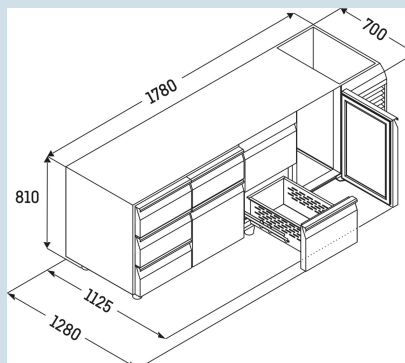

FRTSvG 7531/S01

Performance

Smart
Device
ready

Prix de vente conseillé € 4495

Recommandé pour les professionnels. Par les professionnels.

Cette table réfrigérée GN 1/1 en acier inoxydable conserve les aliments frais jusqu'à 25 % plus longtemps. Grâce à une large plage de températures, un climat parfait est créé pour de nombreux produits, y compris la viande et le poisson. Grâce au cadre chauffé, la condensation et la formation de givre sont exclues et le système de dégivrage par gaz chauds assure un dégivrage automatique rapide. Les tiroirs ont une capacité de charge allant jusqu'à 30 kg et, tout comme les portes à fermeture automatique avec un arrêt de porte à 105°, sont confortables à utiliser.

Carrosserie / Couleur porte	Acier inox / Acier inox
Matériaux du boîtier	
Matériau de la porte/ du couvercle	
Volume brut total	440 l
Volume utile total	274 l
	3
	Porte
	Porte
	Porte
Classe énergétique	A
Consommation électrique par an	617 kWh
Frais d'énergie par an	€ 154,-
Indice d'efficacité énergétique	24,7
Niveau sonore	56 dB(A)
Classe climatique	5
Classe de température	M1
Convient pour une température ambiante de	de +10°C à 40°C +4 °C
Réfrigérant	
Puissance	1,15 A

FRTSvg 7531/S01

Performance

Smart
Device
ready

Prix de vente conseillé € 4495

Dimensions

Hauteur	95 cm
Largeur	178 cm
Profondeur porte ouverte à 90°	112,5 cm
Profondeur	70 cm
Hauteur intérieure	57 cm
Largeur intérieure	132 cm
Profondeur intérieure	55,5 cm
Convient pour	GN 1/1, 530x 325 mm
Poids net / Poids brut	190 kg / 212 kg
Hauteur emballage	990 mm
Largeur emballage	800 mm
Profondeur emballage	1875 mm