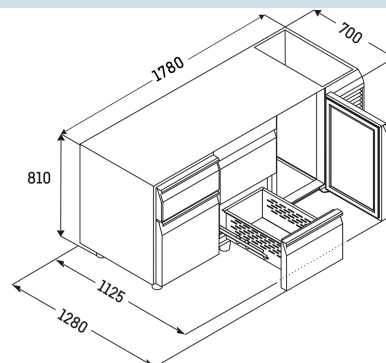

Behuizing / Kleur deur	Edelstaal / Edelstaal
Materiaal behuizing	Chroomnikkelstaal (1.4301 / AISI 304)
Materiaal deur/deksel	Chroomnikkelstaal (1.4301 / AISI 304)
Bruto inhoud totaal	440 l
Netto inhoud totaal	223 l
Aantal secties	3
Sectie 1	2 lades 1/2
Sectie 2	2 lades 1/2
Sectie 3	Deur
Werkblad	zonder werkblad
Energieklasse	A
Energieverbruik per jaar	1017 kWh
Energiekosten per jaar	€ 234,-
Energie efficiëntie index	43,1
Geluidsniveau	56 dB(A)
Klimaatklasse	4
Temperatuurklasse	M1
Geschikt voor omgevingstemperatuur van	+10°C tot 40°C
Temperatuurinstelling af fabriek	+4 °C
Koelmiddel	R290
Aansluitwaarde	1,15 A

FRTSvg 7556

Performance

Smart
Device
ready

Advies verkoopprijs € 5195

Afmetingen

Hoogte	81 cm
Breedte	178 cm
Diepte bij 90° geopende deur	112,5 cm
Diepte	68 cm
Interieurhoogte	57 cm
Interieurbreedte	132 cm
Interieurdiepte	55,5 cm
Geschikt voor	GN 1/1, 530x 325 mm
Netto gewicht / Bruto gewicht	178 kg / 200 kg
Hoogte verpakking	990 mm
Breedte verpakking	800 mm
Diepte verpakking	1875 mm

Overige

Materiaal interieur	Chroomnikkelstaal (1.4301 / AISI 304)
Isolatiesterkte behuizing/deur	60
Deur zelfsluitend	Ja
Deurscharniering	Rechts, Links
Greep	Greeplijst
Lengte aansluitsnoer	300 cm
Display	Digitaal temperatuurodisplay
Soort bedieningspaneel	Tiptoets
Positie bedieningspaneel	Buitenzijde
User interface	elektronica van derden
Temperatuuraanduiding van	Koelgedeelte
Temperatuuraanduiding koeldeel	buitenzijde digitaal
Temperatuuralarm	Optisch temperatuuralarm
Geschikt voor integratie in netwerk	Ja, optioneel
Stelpoten	4
Materiaal stelpoten	Edelstaal
Hoogte stelpoten	100-150 mm
Min./max. temperatuurregistratie	Ja
Interface	RS 485 (optioneel)