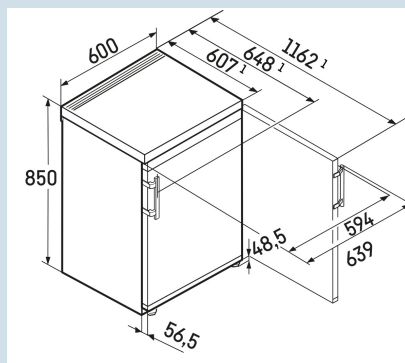

De l'espace pour des récipients hauts .

Tablette GlassLine en deux parties et coulissante

Faciles à nettoyer.

Balconnets de contre-porte

Carrosserie / Couleur porte
Matériaux du boîtier
Matériau de la porte/ du couvercle
Volume total
Volume du compartiment réfrigérateur
Classe énergétique
Consommation électrique par an
Consommation d'énergie par 24 heures
Frais d'énergie par an
Indice d'efficacité énergétique
Niveau sonore
Classe de niveau sonore
Classe climatique

Silver / Acier inox
Acier
Acier inox
141 l
141 l

59 kWh
0,2
€ 18,-
64
34 dB(A)
B
SN-T

Rsdci 1620

Plus

Easy
FreshSmart
DeviceSuper
CoolSuper
Cool

Prix de vente conseillé € 699

Dimensions

| | |
|------------------------|-------------------|
| Hauteur | 85 cm |
| Largeur | 60 cm |
| Profondeur | 60,7 cm |
| Enchâssable | Oui |
| Adossable au mur | Oui |
| Poids net / Poids brut | 37,7 kg / 40,5 kg |
| Hauteur emballage | 911 mm |
| Largeur emballage | 617 mm |
| Profondeur emballage | 711 mm |