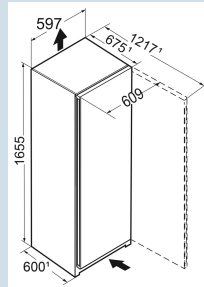

Wit / Wit  
Staal  
Staal  
348 l  
349 l  
B  
117 kWh  
0,3  
€ 47,-  
100  
36 dB(A)  
C  
SN-T

Re 5020  
Plus

Advies verkoopprijs € 1149

**Afmetingen**

Hoogte	165,5 cm
Breedte	59,7 cm
Diepte (incl. wandafstand)	67,5 cm
Diepte	67,5 cm
InteriorFit	Ja
Plaatsbaar tegen muur	Ja
Netto gewicht / Bruto gewicht	61,1 kg / 66,1 kg
Hoogte verpakking	1727 mm
Breedte verpakking	615 mm
Diepte verpakking	767 mm