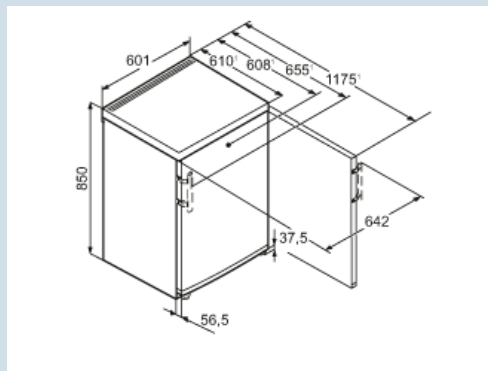

Staalgrijs / Edelstaal
Edelstaal
Staal
126 l
18 l
F
183 kWh
0,501 kWh
€ 40,-
37 dB(A)
C

TPesf 1714

Comfort

Advies verkoopprijs € 599

Afmetingen

Hoogte	85 cm
Breedte	60,1 cm
Diepte (incl. wandafstand)	60,8 cm
Diepte bij 90° geopende deur	117,5 cm
Breedte bij 90° geopende deur	64,2 cm
Afneembaar bovenblad	Ja
Hoogte zonder bovenblad	820 mm
Onderbouwbaar	Ja
Tussenbouwbaar	Ja
Plaatsbaar tegen muur	Ja
Netto gewicht / Bruto gewicht	37,9 kg / 40,6 kg
Hoogte verpakking	911 mm
Breedte verpakking	617 mm
Diepte verpakking	711 mm