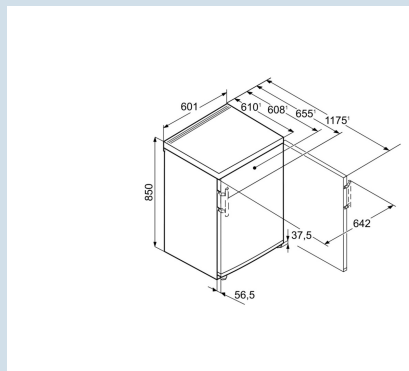

Staalgrijs / Edelstaal  
Staal  
Edelstaal  
143 l  
126 l  
18 l  
  
183 kWh  
0,501 kWh  
€ 71,-  
125  
37 dB(A)  
C

**TPesf 1714**

Comfort

Advies verkoopprijs € 699

**Afmetingen**

Hoogte	85 cm
Breedte	60,1 cm
Diepte bij 90° geopende deur	117,5 cm
Breedte bij 90° geopende deur	64,2 cm
Diepte	60,8 cm
Afneembaar bovenblad	Ja
Hoogte zonder bovenblad	820 mm
Onderbouwbaar	Ja
Tussenbouwbaar	Ja
Plaatsbaar tegen muur	Ja
Netto gewicht / Bruto gewicht	38,5 kg / 41,3 kg
Hoogte verpakking	911 mm
Breedte verpakking	617 mm
Diepte verpakking	711 mm