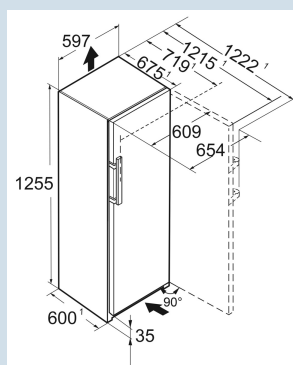

Blanc / Blanc  
Acier  
Acier  
160 l  
161 l  
A  
65 kWh  
0,2  
€ 20,-  
41  
34 dB(A)  
B  
SN-T

RBa30 425i

Prime

Smart  
DeviceSoft  
SystemBio  
Fresh

Prix de vente conseillé € 1599

**Dimensions**

Hauteur	125,5 cm
Largeur	59,7 cm
Profondeur	67,5 cm
InteriorFit	Oui
Adossable au mur	Oui
Poids max. de la porte du placard réfrigérateur	-
Poids net / Poids brut	48,6 kg / 51,4 kg
Hauteur emballage	1327 mm
Largeur emballage	615 mm
Profondeur emballage	751 mm