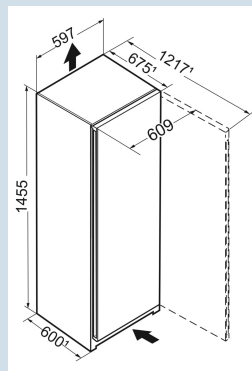

Wit / Wit
Staal
298 l
298 l
A+
111 kWh
0,304 kWh
€ 43,-
100
36 dB(A)
C
SN-T
R600a

Re 4620
Plus

Advies verkoopprijs € 849

Afmetingen

Hoogte	145,5 cm
Breedte	59,7 cm
Diepte (incl. wandafstand)	67,5 cm
Diepte	67,5 cm
InteriorFit	Ja
Plaatsbaar tegen muur	Ja
Netto gewicht / Bruto gewicht	54,9 kg / 59,1 kg
Hoogte verpakking	1527 mm
Breedte verpakking	615 mm
Diepte verpakking	767 mm