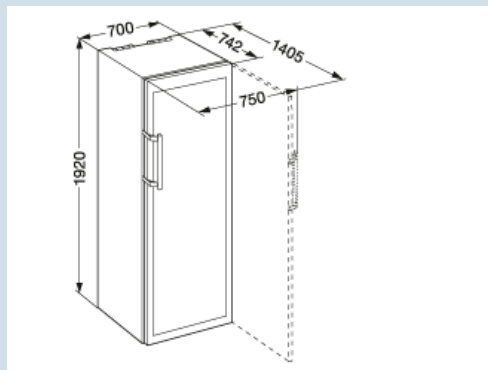

Terra / Terra
Staal
547 l
499 l
499 l
253
A++
111 kWh
€ 26,-
39 dB(A)
SN-T
R600a
1,0 A

WKt 5551

GrandCru

Advies verkoopprijs € 1799

Afmetingen

Hoogte	1920 mm
Breedte	700 mm
Diepte (incl. wandafstand)	742 mm
Diepte bij 90° geopende deur	1405 mm
Breedte bij 90° geopende deur	750 mm
Tussenbouwbaar	Ja
Plaatsbaar tegen muur	Ja
Interieurhoogte	1640 mm
Interieurbreedte	578 mm
Interieurdiepte	560 mm
Netto gewicht / Bruto gewicht	87 kg / 96 kg
Hoogte verpakking	1980 mm
Breedte verpakking	759 mm
Diepte verpakking	829 mm