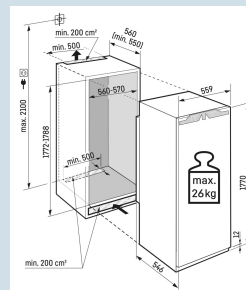

Ruimte voor hoge karaffen of verpakkingen.

Deel- en onderschuifbaar glasplateau

Serveerklar koelen.

Uitneembare VarioBox

Nismaat	178 cm
Deurmontage systeem	deur-op-deursysteem
Volume totaal	296 l
Volume koelgedeelte	296 l
Energieklasse	
Energieverbruik per jaar	100 kWh
Energieverbruik per 24 uur	0,3
Energiekosten per jaar	€ 40,-
Energie efficiëntie index	64
Geluidsniveau	32 dB(A)
Geluidsniveau klasse	B
Klimaatklasse	SN-T
Koelmiddel	R600a

Soft System

Soft-Telescopic

Super Cool

Power Cooling

Afmetingen

Hoogte	177 cm
Breedte	55,9 cm
Diepte	54,6 cm
Inbouwhoogte	177,2-178,8 cm
Inbouwbreedte	56-57 cm
Inbouwdiepte minimaal	55 cm
Max. Meubelgewicht koeldeel	26 kg
Netto gewicht / Bruto gewicht	70,3 kg / 74,2 kg
Hoogte verpakking	1829 mm
Breedte verpakking	572 mm
Diepte verpakking	622 mm