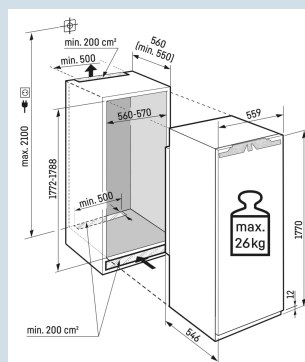

De l'espace pour des récipients hauts.

Tablette GlassLine en deux parties et coulissante

Tiroir BioFresh bien agencé.

FlexSystem

Hauteur de niche	178 cm
Montage de la porte	porte sur porte
Carrosserie / Couleur porte	/
Volume total	296 l
Volume du compartiment réfrigérateur	296 l
Classe énergétique	
Consommation électrique par an	100 kWh
Consommation d'énergie par 24 heures	0,3
Frais d'énergie par an	€ 30,-
Indice d'efficacité énergétique	64
Niveau sonore	32 dB(A)
Classe de niveau sonore	B
Classe climatique	SN-T

IRBci 5170

Peak

Prix de vente conseillé € 2899

Dimensions

Hauteur	177 cm
Largeur	55,9 cm
Profondeur	54,6 cm
Hauteur d'encastrement	177,2-178,8 cm
Largeur d'encastrement	56-57 cm
Profondeur d'encastrement min.	55 cm
Poids max. de la porte du placard réfrigérateur	26 kg
Poids net / Poids brut	70,3 kg / 74,2 kg
Hauteur emballage	1829 mm
Largeur emballage	572 mm
Profondeur emballage	622 mm