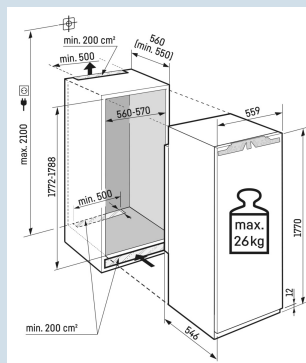

Réfrigérateur

IRBci 5170

Peak

Bio
Fresh
Professional

Smart
Device
ready

Soft
System

Soft-
Telescopic

Super
Cool

Power
Cooling

Prix de vente conseillé € 2899

Pour les fins gourmets

Ce réfrigérateur encastrable a tout pour plaire. L'intérieur SmartSteel est hygiénique et donne un aspect professionnel. Les colonnes lumineuses LED et l'éclairage d'ambiance font en sorte que rien n'échappe à votre regard. La porte SoftSystem se ferme toujours en douceur et les tiroirs BioFresh Professional sur rails SoftTelescopic gardent les fruits et légumes frais jusqu'à 3 fois plus longtemps. Pour une fraîcheur maximale, une brume fraîche est diffusée sur les fruits et légumes.

Une fermeture en douceur garantie.

SoftSystem

Aussi pour les emballages extra large de 2 litres.

Balconnets de contre-porte de luxe Premium

Réglage aisé de toutes les fonctions

Écran couleur Touch & Swipe

Répartition uniforme de la température.

PowerCooling

Une résistance jusqu'à 30 kg et un nettoyage aisé

Tablettes GlassLine

Vue optimale dans les tiroirs BioFresh ouverts.

Éclairage LED tiroirs BioFresh

Grande fraîcheur et structure améliorée

BioFresh Professional (0°C)

Éclairage uniforme du compartiment de réfrigération

Panneaux muraux LED des deux côtés avec SoftStart

Hygiénique et sûr pour les aliments

Panor arrière SmartSteel

La porte se ferme à partir de 30°

Montage porte sur porte

De l'espace pour des récipients hauts.

Tablette GlassLine en deux parties et coulissante

Tiroir BioFresh bien agencé.

FlexSystem