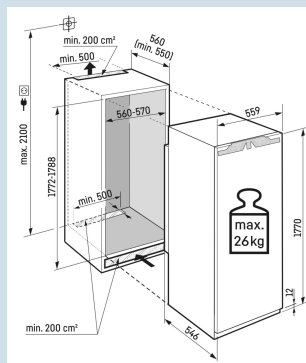

De l'espace pour des récipients hauts.

Tablette GlassLine en deux parties et coulissante

Tiroir BioFresh bien agencé.

FlexSystem

Hauteur de niche	178 cm
Montage de la porte	porte sur porte
Carrosserie / Couleur porte	/
Volume total	296 l
Volume du compartiment réfrigérateur	296 l
Classe énergétique	
Consommation électrique par an	100 kWh
Consommation d'énergie par 24 heures	0,3
Frais d'énergie par an	€ 30,-
Indice d'efficacité énergétique	64
Niveau sonore	32 dB(A)
Classe de niveau sonore	B
Classe climatique	SN-T

IRBci 5170

Peak

Prix de vente conseillé € 2899

Dimensions

Hauteur	177 cm
Largeur	55,9 cm
Profondeur	54,6 cm
Hauteur d'encastrement	177,2-178,8 cm
Largeur d'encastrement	56-57 cm
Profondeur d'encastrement min.	55 cm
Poids max. de la porte du placard réfrigérateur	26 kg
Poids net / Poids brut	70,3 kg / 74,2 kg
Hauteur emballage	1829 mm
Largeur emballage	572 mm
Profondeur emballage	622 mm