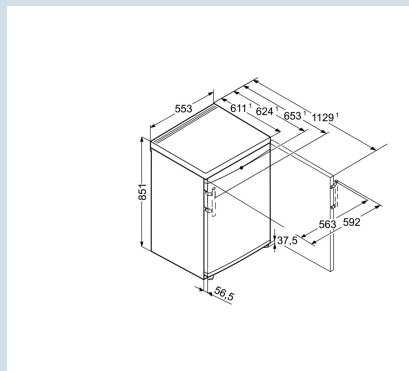

Wit / Wit
Staal
Staal
98 l
E
170 kWh
0,465 kWh
€ 37,-
100
39 dB(A)
C

GP 1213

Comfort

Smart
FrostSuper
FrostVario
SpaceFrost
Protect

Advies verkoopprijs € 379

Afmetingen

Hoogte	85,1 cm
Breedte	55,3 cm
Diepte (incl. wandafstand)	62,4 cm
Diepte bij 90° geopende deur	112,9 cm
Breedte bij 90° geopende deur	59,2 cm
Tussenbouwbaar	Ja
Plaatsbaar tegen muur	Ja
Netto gewicht / Bruto gewicht	35,7 kg / 38,3 kg
Hoogte verpakking	911 mm
Breedte verpakking	567 mm
Diepte verpakking	711 mm