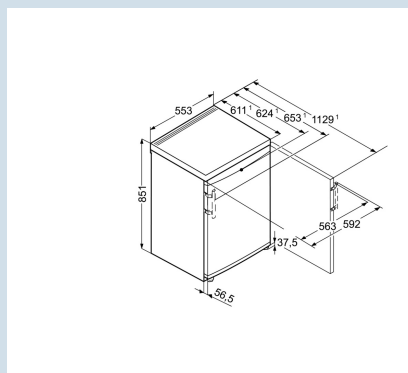

LCD avec affichage digital de la température

Convient aux espaces glaciaux (>-15°C).

FrostProtect

Assez d'espace pour le plus haut des gâteaux.

VarioSpace

Carrosserie / Couleur porte	Blanc / Blanc
Matériau de la porte/ du couvercle	Acier
Matériaux des parois latérales	Acier
Volume du compartiment congélateur	98 l
Classe énergétique	
Consommation d'énergie annuelle	170 kWh
Consommation d'énergie par 24 heures	0,465 kWh
Frais d'énergie par an	€ 39,-
Indice d'efficacité énergétique	100
Niveau sonore	39 dB(A)
Classe de niveau sonore	C

Hauteur	85,1 cm
Largeur	55,3 cm
Profondeur	62,4 cm
Profondeur porte ouverte à 90°	112,9 cm
Largeur porte ouverte à 90°	59,2 cm
Enchâssable	Oui
Adossable au mur	Oui
Poids net / Poids brut	35,7 kg / 38,3 kg
Hauteur emballage	911 mm
Largeur emballage	567 mm
Profondeur emballage	711 mm