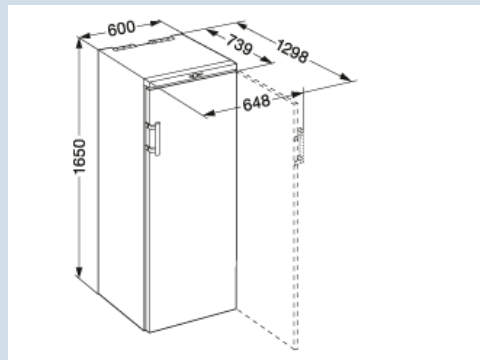

\* 0,75 l bordeaux fles Norm NF H 35-124 (H;300,5 mm ø 76,1 mm)

**WTr 4211**

Vinothek

Advies verkoopprijs € 1399

**Afmetingen**

Hoogte	165 cm
Breedte	60 cm
Diepte (incl. wandafstand)	73,9 cm
Diepte bij 90° geopende deur	129,8 cm
Breedte bij 90° geopende deur	64,8 cm
Tussenbouwbaar	Ja
Plaatsbaar tegen muur	Ja
Interieurhoogte	146,6 cm
Interieurbreedte	50 cm
Interieurdiepte	56 cm
Netto gewicht / Bruto gewicht	64 kg / 70 kg
Hoogte verpakking	1706 mm
Breedte verpakking	615 mm
Diepte verpakking	829 mm