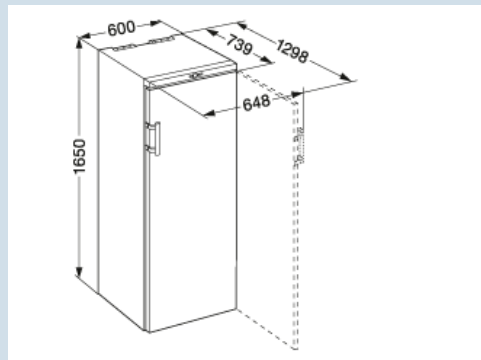

\* 0,75 l bordeaux fles Norm NF H 35-124 (H;300,5 mm ø 76,1 mm)

**WTr 4211**

Vinothek

Advies verkoopprijs € 1399

**Afmetingen**

Hoogte	165 cm
Breedte	60 cm
Diepte (incl. wandafstand)	73,9 cm
Diepte bij 90° geopende deur	129,8 cm
Breedte bij 90° geopende deur	64,8 cm
Tussenbouwbaar	Ja
Plaatsbaar tegen muur	Ja
Interieurhoogte	146,6 cm
Interieurbreedte	50 cm
Interieurdiepte	56 cm
Netto gewicht / Bruto gewicht	64 kg / 70 kg
Hoogte verpakking	1706 mm
Breedte verpakking	615 mm
Diepte verpakking	829 mm