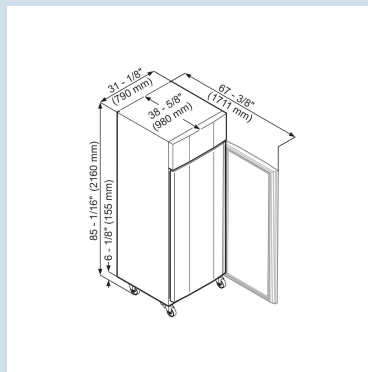

Wit / Wit
Staal
Staal
855 l
629 l
629 l
603 kWh
€ 139,-
58 dB(A)
5

LKPv 8420

MediLine

Advies verkoopprijs exclusief BTW € 5400

Afmetingen

Hoogte	216 cm
Breedte	79 cm
Diepte (incl. wandafstand)	98 cm
Diepte bij 90° geopende deur	171,2 cm
Breedte bij 90° geopende deur	79,2 cm
Tussenbouwbaar	Ja
Plaatsbaar tegen muur	Ja
Interieurhoogte	155 cm
Interieurbreedte	62 cm
Interieurdiepte	85 cm
Netto gewicht / Bruto gewicht	145 kg / 175 kg
Hoogte verpakking	2180 mm
Breedte verpakking	835 mm
Diepte verpakking	1025 mm