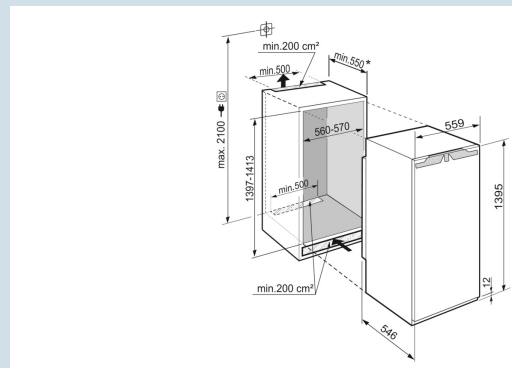

Zacht sluiten garantie.
SoftSystem

Ook voor extra grote 2 liter verpakkingen.
Luxe edelstalen Premium GlassLine deurvakken

Alle functie eenvoudig in te stellen
Touch & Swipe kleurendisplay

BioFresh lade makkelijk te openen.
BioFresh (0°C) laden op telescooprails

Gelijkmatigere temperatuurverdeling.
PowerCooling

Tot 30 kg belastbaar en eenvoudig te reinigen
GlassLine draagplateaus

Groente, fruit, vlees en vis tot 3x langer vers.
BioFresh 0°C

Gelijkmatige verlichting van het koeldeel
2-zijdig LED wandpanelen met SoftStart

Hygiënisch en voedselveilig
SmartSteel achterwand

Volledig uittrekbaar en zachtsluitend.
BioFreshladen met SoftTelescopic

Deur wordt vanaf 30° dichtgetrokken
Deur-op-deur montage

Ruimte voor hoge karaffen of verpakkingen.
Deel- en onderschuifbaar glasplateau

Nismaat	140 cm
Deurmontage systeem	deur-op-deursysteem
Volume koelgedeelte	192 l
Volume vriesgedeelte	16 l
Energieklasse	A+++
Energieverbruik per jaar	145 kWh
Energieverbruik per 24 uur	0,398 kWh
Energiekosten per jaar	€ 33,-
Energie efficiëntie index	80
Geluidsniveau	35 dB(A)
Geluidsniveau klasse	B