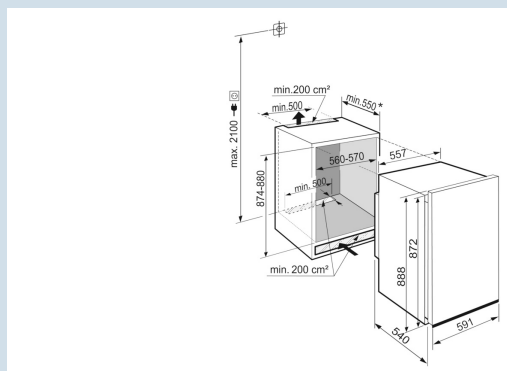

### Passend in iedere keuken

In de decorlijst van deze Liebherr inbouw koeler past een decorplaat van max. 4 mm dikte waarmee ook deze koeler weer mooi bij de bestaande keuken past. Een bakplaat kan zonder probleem in deze ruime en moderne koeler worden geschoven. De temperatuur is via het Monochroom display met Touch-bediening instelbaar tussen +2°C en +9°C. Naast de actuele temperatuur toont het display ook alarmmeldingen bij bijvoorbeeld een te lang geopende deur of stroomuitval.

**Tot 30 kg belastbaar en eenvoudig te reinigen**  
GlassLine draagplateaus

Nismaat	88 cm
Materiaal deur/deksel	Staal
Volume koelgedeelte	137 l
Energieklasse	<b>A</b> <b>F</b>
Energieverbruik per jaar	117 kWh
Energieverbruik per 24 uur	0,32 kWh
Energiekosten per jaar	€ 27,-
Energie efficiëntie index	125
Geluidsniveau	35 dB(A)
Geluidsniveau klasse	B
Klimaatklasse	SN-T

DRf 3900

Pure

Easy  
FreshSmart  
Device  
ready

Advies verkoopprijs € 879

**Afmetingen**

Hoogte	87,2 cm
Breedte	55,9 cm
Diepte	54 cm
Inbouwhoogte	87,4-88 cm
Inbouwbreedte	56-57 cm
Inbouwdiepte minimaal	55 cm
Max. Meubelgewicht koeldeel	- kg
Netto gewicht / Bruto gewicht	32,6 kg / 35,7 kg
Hoogte verpakking	953 mm
Breedte verpakking	637 mm
Diepte verpakking	622 mm