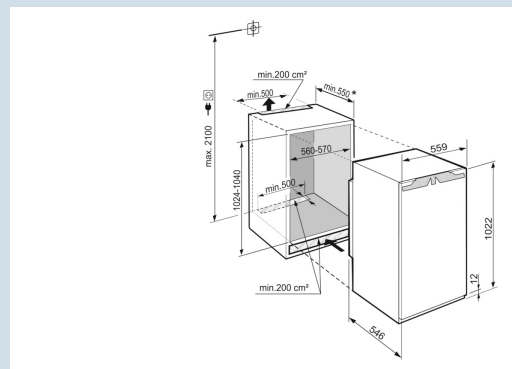

**IRe 4020**

Plus

Easy  
FreshSmart  
Device  
readySoft  
System

Advies verkoopprijs € 879

**Afmetingen**

Hoogte	102,2 cm
Breedte	55,9 cm
Diepte	54,6 cm
Inbouwhoogte	102,4-104 cm
Inbouwbreedte	56-57 cm
Inbouwdiepte minimaal	55 cm
Max. Meubelgewicht koeldeel	16 kg
Netto gewicht / Bruto gewicht	37,8 kg / 41,1 kg
Hoogte verpakking	1081 mm
Breedte verpakking	572 mm
Diepte verpakking	622 mm