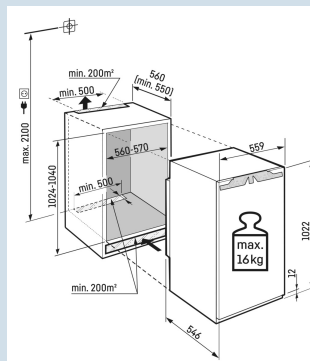

La porte se ferme à partir de 30°
Montage porte sur porte

De l'espace pour des récipients hauts.
Tablette GlassLine en deux parties et coulissante

Toujours de la place pour les bouteilles
Porte-bouteilles en plastique

Hauteur de niche	102 cm
Montage de la porte	porte sur porte
Carrosserie / Couleur porte	/
Volume brut total	171 l
Volume total	166 l
Volume du compartiment réfrigérateur	166 l
Classe énergétique	
Consommation électrique par an	97 kWh
Consommation d'énergie par 24 heures	0,3
Frais d'énergie par an	€ 29,-
Indice d'efficacité énergétique	100
Niveau sonore	34 dB(A)
Classe de niveau sonore	B

IRe 4020
PlusEasy
FreshSmart
Device
readySoft
SystemPower
Cooling

Prix de vente conseillé € 1099

Dimensions

Hauteur	102,2 cm
Largeur	55,9 cm
Profondeur	54,6 cm
Hauteur d'encastrement	102,4-104 cm
Largeur d'encastrement	56-57 cm
Profondeur d'encastrement min.	55,0 cm
Poids max. de la porte du placard réfrigérateur	16 kg
Poids net / Poids brut	35,2 kg / 38,5 kg
Hauteur emballage	1081 mm
Largeur emballage	572 mm
Profondeur emballage	622 mm