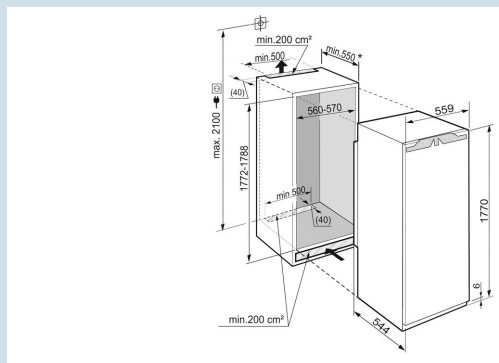

**IKB 3560**  
 Premium

 Bio  
 Fresh

 Soft  
 System

Advies verkoopprijs € 1799

**Afmetingen**

Hoogte	177 cm
Breedte	55,9 cm
Diepte	54,4 cm
Inbouwhoogte	177,2-178,8 cm
Inbouwbreedte	56-57 cm
Inbouwdiepte minimaal	55 cm
Max. Meubelgewicht koeldeel	26 kg
Netto gewicht / Bruto gewicht	73 kg / 76,5 kg
Hoogte verpakking	1829 mm
Breedte verpakking	572 mm
Diepte verpakking	622 mm