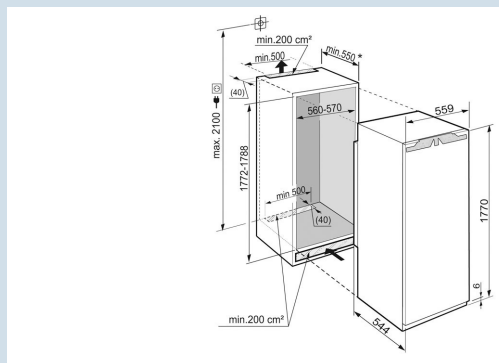

GlassLine draagplateaus

Perfect zicht in de uitgetrokken BioFresh laden.

LED verlichting BioFresh laden

Nismaat	178 cm
Deurmontage systeem	deur-op-deursysteem
Materiaal deur/deksel	Staal
Volume totaal	309 l
Volume koelgedeelte	309 l
Energieklasse	E
Energieverbruik per jaar	156 kWh
Energieverbruik per 24 uur	0,427
Energiekosten per jaar	€ 47,-
Energie efficiëntie index	100
Geluidsniveau	37 dB(A)
Geluidsniveau klasse	C
Klimaatklasse	SN-T

IKB 3560
 Premium

 Bio
 Fresh

 Soft
 System

Advies verkoopprijs € 1799

Afmetingen

Hoogte	177 cm
Breedte	55,9 cm
Diepte	54,4 cm
Inbouwhoogte	177,2-178,8 cm
Inbouwbreedte	56-57 cm
Inbouwdiepte minimaal	55 cm
Max. Meubelgewicht koeldeel	26 kg
Netto gewicht / Bruto gewicht	73 kg / 76,5 kg
Hoogte verpakking	1829 mm
Breedte verpakking	572 mm
Diepte verpakking	622 mm