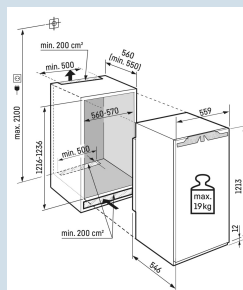

SIFNd 4155
Prime

Advies verkoopprijs € 1799

Nooit meer ontdoien

Deze NoFrost vrieskast hoeft u nooit te ontdoien. Met het Touch & Swipe kleurendisplay kunnen alle functies worden bediend. Dankzij geïntegreerde rails met self-closing worden de vriesladen de laatste 5 cm dichtgetrokken. VarioSpace voor extra hoge opbergruimte is standaard en LED verlichting zorgt voor een goed zicht op de producten in de uitgetrokken laden. De deur met SoftSystem sluit altijd zacht. Dankzij de warmewand zonder condensproblemen naast een inbouw koeler of wijnkast te plaatsen.

Nooit meer ontdoien.
NoFrost

Kwaliteitscontrole na stroomstoring.
FrostControl

Langere bewaartijd bij stroomuitval.
Koude accu's

Deur wordt vanaf 30° dichtgetrokken
Deur-op-deur montage

Zacht sluiten garantie.
SoftSystem

Optimaal zicht ook in het donker.
LED verlichting vriesdeel

Genoeg ruimte voor de hoogste ijstaart.
VarioSpace

Onbeperkt combineren.
2 zijdige wandverwarming

Nismaat
Deurmontage systeem
Materiaal deur/deksel
Volume totaal
Volume vriesgedeelte
Energieklasse
Energieverbruik per jaar
Energieverbruik per 24 uur
Energiekosten per jaar
Energie efficiëntie index
Geluidsniveau
Geluidsniveau klasse
Klimaatklasse

122 cm
deur-op-deursysteem
Staal
129 l
129 l
E
166 kWh
0,5
€ 66,-
80
34 dB(A)
B
SN-T