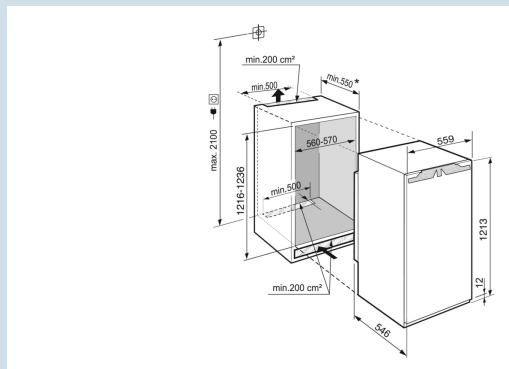

Combiner à l'infini.

Parois chauffées des 2 côtés

Hauteur de niche	122 cm
Montage de la porte	porte sur porte
Volume total	129 l
Volume du compartiment congélateur	129 l
Classe énergétique	
Consommation électrique par an	166 kWh
Consommation d'énergie par 24 heures	0,454 kWh
Frais d'énergie par an	€ 65,-
Indice d'efficacité énergétique	
Niveau sonore	34 dB(A)
Classe de niveau sonore	B
Classe climatique	SN-T
Réfrigérant	R600a