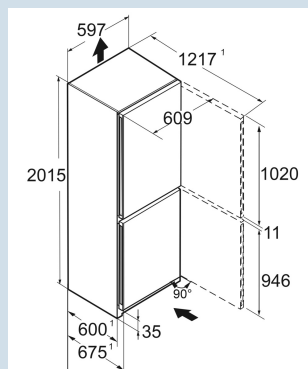

Silver / Steelfinish  
SteelFinish  
227 l  
132 l  
359 l  
  
210 kWh  
0,575 kWh  
€ 82,-  
36 dB(A)  
C  
SN-T

CNsfD 5704

Pure

Prix de vente conseillé € 1069

**Dimensions**

Hauteur	201,5 cm
Largeur	59,7 cm
Profondeur (écarteur mural inclus)	67,5 cm
Profondeur	67,5 cm
InteriorFit	Oui
Adossable au mur	Oui
Poids net / Poids brut	74,6 kg / 80,1 kg
Hauteur emballage	2087 mm
Largeur emballage	615 mm
Profondeur emballage	767 mm