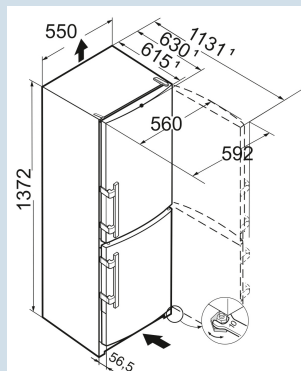

CUfr 2331

Smart
Frost

Vario
Space

Advies verkoopprijs € 679

Slechts 137 cm hoog

De Liebherr CUfr 2331 is een koel-/NoFrost vrieskast van 55 cm breed. Compact maar met handige voordelen als LED verlichting en 2 groenteladen. Het SmartFrost vriesdeel kenmerkt zich door gladde binnenwanden waardoor het reinigen en ontdooien sneller en makkelijker is.

Geschikt voor invriezen en bewaren.

4 sterren vriesvak

Gemakkelijk te reinigen.

Uitneembare deurvakken

Genoeg ruimte voor de hoogste ijstaart.

VarioSpace

Energiezuinige, heldere verlichting.

LED verlichting

Eenvoudig te openen

Stanggreep

Tot 30 kg belastbaar en eenvoudig te reinigen

GlassLine draagplateaus

Behuizing / Kleur deur

Materiaal behuizing

Materiaal deur/deksel

Volume totaal

Volume koelgedeelte

Volume vriesgedeelte

Energieklasse

Energieverbruik per jaar

Energieverbruik per 24 uur

Energiekosten per jaar

Energie efficiëntie index

Geluidsniveau

Geluidsniveau klasse

FireRed / FireRed

Staal

Staal

210 l

157 l

54 l

241 kWh

0,7 kWh

€ 171,-

125

39 dB(A)

C