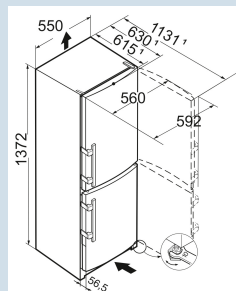

FireRed / FireRed
Acier
Acier
210 l
157 l
54 l
 C
241 kWh
0,7
€ 96,-
125
39 dB(A)
C

www.liebherr.be

LIEBHERR

Dimensions

Hauteur	137,2 cm
Largeur	55 cm
Profondeur (écarteur mural inclus)	63 cm
Profondeur porte ouverte à 90°	113,1 cm
Largeur porte ouverte à 90°	59,2 cm
Profondeur	63 cm
Enchâssable	Oui
Adossable au mur	Oui
Profondeur d'encastrement min.	66,5 cm
Poids net / Poids brut	49,1 kg / 52,8 kg
Hauteur emballage	1424 mm
Largeur emballage	567 mm
Profondeur emballage	711 mm