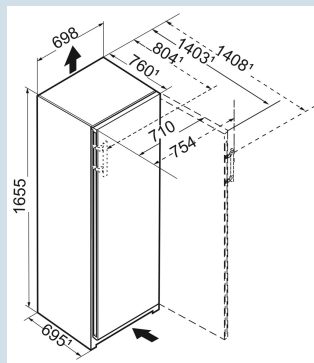

Convient aux espaces glaciaux ($>-15^{\circ}\text{C}$).

FrostProtect

Toujours vue sur le bon fonctionnement.

Indicateur de fonctionnement

Assez d'espace pour le plus haut des gâteaux.

VarioSpace

Carrosserie / Couleur porte	Blanc / Blanc
Matériaux du boîtier	Acier
Matériau de la porte/ du couvercle	Acier
Volume total	311 l
Volume du compartiment congélateur	312 l
Classe énergétique	 C
Consommation électrique par an	166 kWh
Consommation d'énergie par 24 heures	0,5
Frais d'énergie par an	€ 50,-
Indice d'efficacité énergétique	64
Niveau sonore	34 dB(A)
Classe de niveau sonore	B
Classe climatique	SN-T

FNc 707i
Peak

Prix de vente conseillé € 1799

Dimensions

Hauteur	165,5 cm
Largeur	69,7 cm
Profondeur	76 cm
InteriorFit	Oui
Adossable au mur	Oui
Poids net / Poids brut	85 kg / 90,5 kg
Hauteur emballage	1727 mm
Largeur emballage	715 mm
Profondeur emballage	829 mm