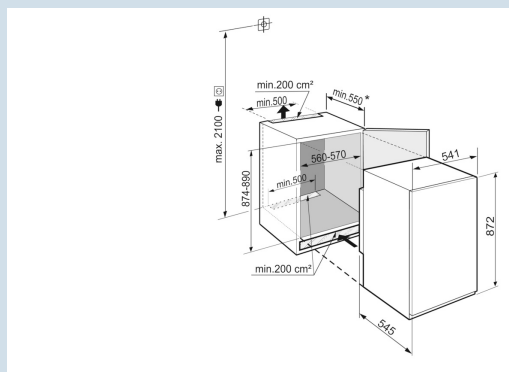

**Geschikt voor dikkere meubelpanelen**  
Sleepdeur montage

**Deur kan nooit ongemerkt open blijven**  
Akoestisch deuralarm

Nismaat	88 cm
Deurmontage systeem	sleepdeur
Volume totaal	136 l
Volume koelgedeelte	137 l
Energieklasse	<b>F</b>
Energieverbruik per jaar	117 kWh
Energieverbruik per 24 uur	0,32 kWh
Energiekosten per jaar	€ 46,-
Energie efficiëntie index	125
Geluidsniveau	35 dB(A)
Geluidsniveau klasse	B
Klimaatklasse	SN-ST
Koelmiddel	R600a

IRSf 3900

Pure

Easy  
FreshSmart  
Device  
ready

Advies verkoopprijs € 799

**Afmetingen**

Hoogte	87,2 cm
Breedte	54,1 cm
Diepte	54,5 cm
Inbouwhoogte	87.4-89 cm
Inbouwbreedte	56-57 cm
Inbouwdiepte minimaal	55 cm
Max. Meubelgewicht koeldeel	- kg
Netto gewicht / Bruto gewicht	30,1 kg / 36 kg
Hoogte verpakking	931 mm
Breedte verpakking	555 mm
Diepte verpakking	622 mm