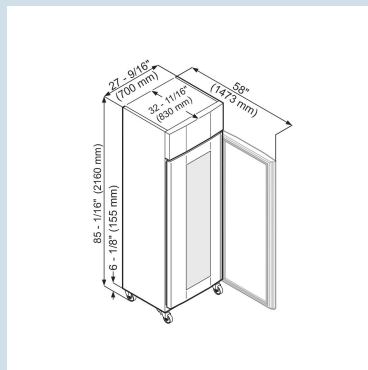

Koelers

LKPv 6523

MediLine

Advies verkoopprijs exclusief BTW € 5000

Glasheldere voordelen

De Liebherr LKPv 6523 biedt ruim 600 liter koelruimte voor medisch en laboratorium gebruik. Het temperatuurbereik is 0°C tot +16°C, de digitale aanduiding is op 0,1°C nauwkeurig. De deur is voorzien van isolatieglas, de LED plafondverlichting kan apart worden ingeschakeld.

Wit / Wit
Isolatieglas
Staal
617 l
430 l
430 l
571 kWh
€ 131,-
58 dB(A)
5

LKPv 6523

MediLine

Advies verkoopprijs exclusief BTW € 5000

Afmetingen

Hoogte	216 cm
Breedte	70 cm
Diepte (incl. wandafstand)	83 cm
Diepte bij 90° geopende deur	147,2 cm
Breedte bij 90° geopende deur	70,2 cm
Tussenbouwbaar	Ja
Plaatsbaar tegen muur	Ja
Interieurhoogte	150 cm
Interieurbreedte	53,3 cm
Interieurdiepte	65 cm
Netto gewicht / Bruto gewicht	133 kg / 159 kg
Hoogte verpakking	2220 mm
Breedte verpakking	745 mm
Diepte verpakking	875 mm