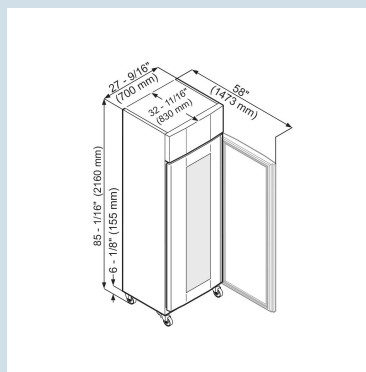

**LKPv 6523**

MediLine

Prix de vente conseillé hors TVA € 5000

**Dimensions**

Hauteur	216 cm
Largeur	70 cm
Profondeur	83 cm
Profondeur porte ouverte à 90°	147,2 cm
Largeur porte ouverte à 90°	70,2 cm
Enchâssable	Oui
Adossable au mur	Oui
Hauteur intérieure	150 cm
Largeur intérieure	53,3 cm
Profondeur intérieure	65 cm
Poids net / Poids brut	133 kg / 159 kg
Hauteur emballage	2220 mm
Largeur emballage	745 mm
Profondeur emballage	875 mm