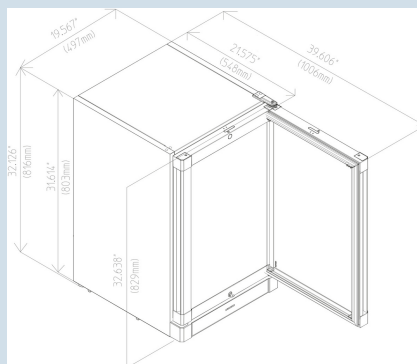

BCv 1103

Premium

Advies verkoopprijs € 1249

Opvallende verschijning

De Liebherr BCv 1103 is een compacte displaykoeler met isolatieglasdeur en LED zuilverlichting. De dynamische koeling zorgt voor een snelle afkoeling en een gelijkmatige temperatuurverdeling in het interieur. Dankzij het aluminium deurprofiel met geïntegreerde greep is de deur eenvoudig te openen. De deurdraairichting (standaard rechtsdraaiend) is te wijzigen indien de locatie daarom vraagt.

Staalgrijs / Staalgrijs frame
 Staal
 Isolatieglas
 106 l
 75 l
 C
 312 kWh
 € 78,-
 29,8
 49 dB(A)
 CC2
 K4
 +10°C tot 30°C
 R600a
 1,0 A

BCv 1103

Premium

Advies verkoopprijs € 1249

Afmetingen

Hoogte	83 cm
Breedte	49,7 cm
Diepte (incl. wandafstand)	54,8 cm
Diepte bij 90° geopende deur	58,7 cm
Breedte bij 90° geopende deur	49,7 cm
Diepte	54,9 cm
Tussenbouwbaar	Ja
Plaatsbaar tegen muur	Ja
Interieurhoogte	64,9 cm
Interieurbreedte	41,7 cm
Interieurdiepte	39,1 cm
Capaciteit 0,2 l fles	128
Capaciteit 0,33 l blikjes	138
Capaciteit 0,33 l Longneck	56
Capaciteit 0,5 l PET	51
Capaciteit 1,0 l PET	27
Capaciteit 1,5 l PET	12
Netto gewicht / Bruto gewicht	40,7 kg / 43,2 kg
Hoogte verpakking	887 mm
Breedte verpakking	550 mm
Diepte verpakking	600 mm

Overige

Soort Design	HardLine-Design
Materiaal interieur	Staal
Isolatiesterkte behuizing/deur	40
Deur zelfsluitend	Ja
Deurscharniering	Rechts, wisselbaar
Greep	Geïntegreerde greep
Verwisselbaar deurrubber	Ja
Lengte aansluitsnoer	300 cm
Bruikbare diepte draagplateau	347 mm
Display	Mechanische besturing
Verlichting dimbaar	Ja
Soort bedieningspaneel	Draaiknop
Positie bedieningspaneel	Achter
Temperatuuraanduiding van	Koelgedeelte
Temperatuuraanduiding koeldeel	binnen analoog
Slot	Ja
Stelpoten	2
Materiaal stelpoten	Kunststof