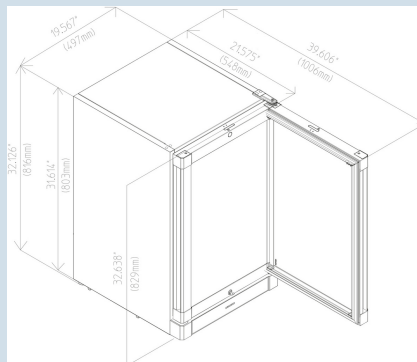

Réfrigérateur Display

BCv 1103

Premium

Prix de vente conseillé € 995

Apparition remarquable

Le Liebherr BCv 1103 est un refroidisseur display compact avec porte vitrée isolante et colonne d'éclairage LED. Le refroidissement dynamique assure un refroidissement rapide et une répartition homogène de la température à l'intérieur. Grâce au profil de porte en aluminium avec poignée intégrée, la porte est facile à ouvrir. Le sens de rotation de la porte (Charnières à droite de manière standard) peut être modifié si l'emplacement l'exige.

Carrosserie / Couleur porte
Matériaux du boîtier
Matériau de la porte/ du couvercle
Volume brut total
Volume utile total
Classe énergétique
Consommation électrique par an
Frais d'énergie par an
Indice d'efficacité énergétique
Niveau sonore
Classe climatique
Classe de température
Convient pour une température ambiante de
Réfrigérant
Puissance

Silver / Cadre silver
Acier
Verre isolante
106 l
75 l
 Classe énergétique
312 kWh
€ 72,-
29,8
49 dB(A)
CC2
K4
de +10°C à 30°C
R600a
1,0 A

BCv 1103

Premium

Prix de vente conseillé € 995

Dimensions

Hauteur	83 cm
Largeur	49,7 cm
Profondeur (écarteur mural inclus)	54,8 cm
Profondeur porte ouverte à 90°	58,7 cm
Largeur porte ouverte à 90°	49,7 cm
Profondeur	54,9 cm
Enchâssable	Oui
Adossable au mur	Oui
Hauteur intérieure	64,9 cm
Largeur intérieure	41,7 cm
Profondeur intérieure	39,1 cm
Capacité bouteilles 0,2 l	128
Capacité canettes 0,33 l	138
Capacité 0,33l Longneck	56
Capacité bouteilles PET 0,5 l	51
Capacité bouteilles PET 1,0 l	27
Capacité bouteilles PET 1,5 l	12
Poids net / Poids brut	40,7 kg / 43,2 kg
Hauteur emballage	887 mm
Largeur emballage	550 mm
Profondeur emballage	600 mm