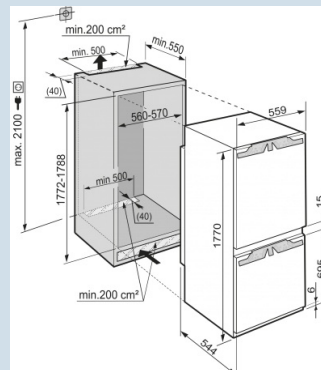

178 cm
deur-op-deursysteem
Staal
194 l
68 l
F
280 kWh
0,767 kWh
€ 62,-
38 dB(A)
C

ICN 3314

Comfort

Bio
CoolNo
FrostDuo
CoolingSuper
FrostVario
SpacePower
Cooling

Advies verkoopprijs € 1449

Afmetingen

Hoogte	177 - 178,6 cm
Breedte	55,9 cm
Diepte	54,4 cm
Inbouwhoogte	177,2-178,8 cm
Inbouwbreedte	56-57 cm
Deurhoogte vriezer in mm	695
Tussenruimte koel-vries in mm	15
Inbouwdiepte minimaal	55 cm
Max. Meubelgewicht koeldeel	17 kg
Max. Meubelgewicht vriesdeel	12 kg
Netto gewicht / Bruto gewicht	61,5 kg / 65,3 kg
Hoogte verpakking	1829 mm
Breedte verpakking	572 mm
Diepte verpakking	622 mm