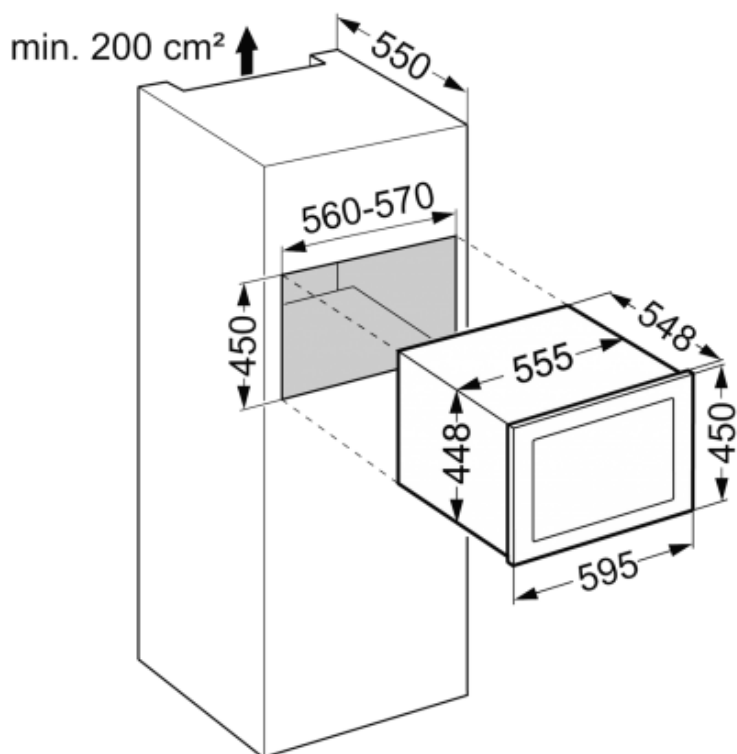

Wine

Soft
SystemSoft
Telescopic

Algemeen	
Uitvoering	GrandCru
Prijs	€ 1699,00
Nismaat	45 cm
TipOpen	Ja
Behuizing	Staalgrijs
Kleur deur	Wit (RAL 9003)
Materiaal deur/deksel	Isolatieglas met UV coating
Bruto inhoud totaal	48 l
Netto inhoud totaal	46 l
waarvan Wijn	46 l
Capaciteit 0,75 l bordeaux fles	18
Energieklasse	A+
Energieverbruik per jaar	106 kWh
Energieverbruik per dag	0,29 kWh
Energiekosten per jaar	€ 24,-
Geluidsniveau	34 dB(A)
Klimaatklasse	SN-ST
Koelmiddel	R600a
Spanning	220-240 V ~

Afmetingen	
Hoogte	448 mm
Breedte	555 mm
Interieurhoogte	295 mm
Interieurbreedte	470 mm
Interieurdiepte	290 mm
Inbouwhoogte in mm	450-452 mm
Inbouwbreedte in mm	560-570 mm
Inbouwdiepte minimaal in mm	550 mm
Netto gewicht	33 kg
Bruto gewicht	40 kg
Hoogte verpakking	510 mm
Breedte verpakking	622 mm
Diepte verpakking	610 mm

Overige	
Deur zelfsluitend	JA°
SoftSystem sluiting	Ja
Verwisselbaar deurrubber	Ja
Lengte aansluitsnoer	220 cm
Display	LC digitaal temperatuurodisplay
Soort bedieningspaneel	Tiptoets
Positie bedieningspaneel	In interieur
Temperatuuralarm	Optisch en akoestisch temperatuuralarm
Deuralarm wijndeel	Akoestisch deuralarm
Kinderbeveiliging	Ja
FreshAir filter	Ja
Veiligheidsthermostaat	Ja

LIEBHERR

Wijngedeelte

Aantal apart instelbare temperatuurzones	1
Temperatuurbereik wijn	+5°C tot +20°C
Aantal draagplateaus wijn	3
Materiaal draagplateaus	Beukenhouten draagplateaus
Uittrekbare plateaus op telescooprails	Ja
Verlichting	LED verlichting, traploos dimbaar
Verlichting dimbaar	Ja
Luchtvochtigheidsregeling	Ventilator
Trillingsvrije ophanging compressor	Ja
Aantal actieve koelfilters	1