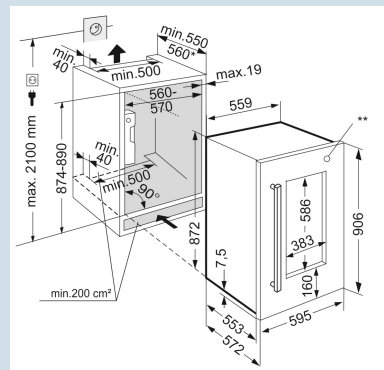

Perfect overzicht en toegang tot de wijn.

Uittrekplateau op telescooprails

Rode en witte wijn op ideale drinktemperatuur.

2 Apart instelbare temperatuurzones

Regelbare luchtvochtigheid

Inschakelbare ventilator

Perfecte luchtkwaliteit

FreshAir koolfilter

Optimaal benutten van de ruimte.

Beukenhouten draagplateaus

In alle rust bewaren.

Trillingsvrije ophanging compressoren

Zacht sluiten garantie.

SoftSystem

Temperatuur eenvoudig af te lezen

LC digitaal temperatuursdisplay

Geschikt voor al uw wijnen.

Temperatuurbereik +5°C tot +20°C

Perfect overzicht, veilig en beschermd

Isolatieglasdeur met UV bescherming

Perfect overzicht en presentatie.

LED verlichting, traploos dimbaar

Hoorbare waarschuwing bij storing.

Optisch en akoestisch temperatuuralarm

Nismaat
Deurmontage systeem
Behuizing / Kleur deur
Materiaal deur/deksel
Capaciteit 0,75 l bordeaux fles
Volume koelgedeelte
Energieklasse
Energieverbruik per jaar
Energieverbruik per 24 uur
Energiekosten per jaar
Energie efficiëntie index

88 cm
deur-op-deursysteem
/ Staalgrijs
Isolatieglas met UV coating
30
97 l
 G
150 kWh
0,412 kWh
€ 35,-
180