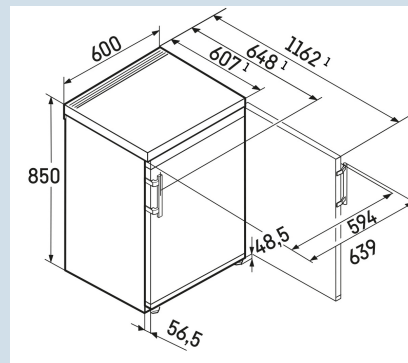

### Ruimte voor hoge karaffen of verpakkingen.

Deel- en onderschuifbaar glasplateau

Wit / Wit  
Staal  
Staal  
125 l  
109 l  
17 l  
  
95 kWh  
0,3  
€ 38,-  
64  
35 dB(A)  
B

**Rci 1621**  
Plus

Advies verkoopprijs € 649

**Afmetingen**

Hoogte	85 cm
Breedte	60 cm
Diepte	60,7 cm
Tussenbouwbaar	Ja
Plaatsbaar tegen muur	Ja
Netto gewicht / Bruto gewicht	38,2 kg / 40,9 kg
Hoogte verpakking	911 mm
Breedte verpakking	617 mm
Diepte verpakking	711 mm