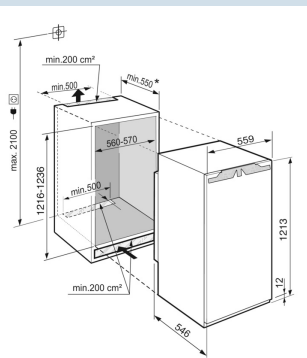

Éclairage de plafond LED

La porte se ferme à partir de 30°

Montage porte sur porte

Impossible de laisser la porte ouverte par inadvertance

Alarme sonore de porte ouverte

Hauteur de niche	122 cm
Montage de la porte	porte sur porte
Volume du compartiment réfrigérateur	202 l
Classe énergétique	A
Consommation électrique par an	102 kWh
Consommation d'énergie par 24 heures	0,279 kWh
Frais d'énergie par an	€ 23,-
Indice d'efficacité énergétique	100
Niveau sonore	35 dB(A)
Classe de niveau sonore	B
Classe climatique	SN-T
Réfrigérant	R600a
Puissance	1,2 A

IRe 4100

Pure

Easy
FreshSmart
Device
ready

Prix de vente conseillé € 969

Dimensions

Hauteur	121,8 cm
Largeur	55,9 cm
Profondeur	54,6 cm
Hauteur d'encastrement	121.6-123.1 cm
Largeur d'encastrement	56-57 cm
Profondeur d'encastrement min.	55 cm
Poids max. de la porte du placard réfrigérateur	19 kg
Poids net / Poids brut	39,9 kg / 43 kg
Hauteur emballage	1277 mm
Largeur emballage	572 mm
Profondeur emballage	622 mm