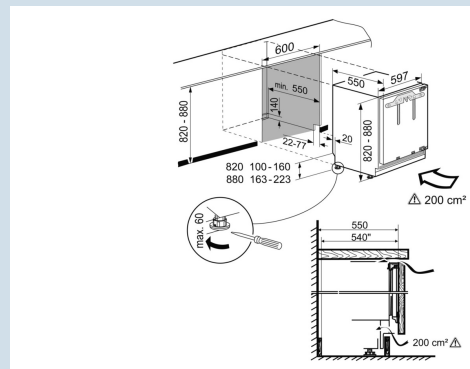

Ook voor extra grote 2 liter verpakkingen.
Comfort deurvakken

Temperatuur eenvoudig af te lezen
LC digitaal temperatuursdisplay

Deur wordt vanaf 30° dichtgetrokken
Deur-op-deur montage

Gelijkmatige verlichting van het koeldeel.
LED plafondverlichting

Overzichtelijke bediening.
Druktoetsbediening

Tot 30 kg belastbaar en eenvoudig te reinigen
GlassLine draagplateaus

Nismaat	82 - 88 cm
Deurmontage systeem	deur-op-deursysteem
Materiaal deur/deksel	Staal
Volume totaal	136 l
Volume koelgedeelte	137 l
Energieklasse	A
Energieverbruik per jaar	115 kWh
Energieverbruik per 24 uur	0,3 kWh
Energiekosten per jaar	€ 82,-
Energie efficiëntie index	125
Geluidsniveau	35 dB(A)
Geluidsniveau klasse	B
Klimaatklasse	SN-ST

UIK 1510

Comfort

Advies verkoopprijs € 1199

Afmetingen

Hoogte	82 cm
Breedte	59,7 cm
Diepte	55 cm
Onderbouwbaar	Ja
Inbouwhoogte	82-88 cm
Inbouwbreedte	60 cm
Inbouwdiepte minimaal	55,0 cm
Max. Meubelgewicht koeldeel	10 kg
Netto gewicht / Bruto gewicht	33,7 kg / 36,2 kg
Hoogte verpakking	883 mm
Breedte verpakking	615 mm
Diepte verpakking	617 mm

Overige

Materiaal interieur	Kunststof wit
Deurscharniering	Rechts, wisselbaar
Mogelijkheid om deur op 90° te blokkeren	Ja
Deur opent maximaal op	115°
Lengte aansluitsnoer	220 cm
Flexibel instelbaar interieur	Ja
Onderdelen interieur geschikt voor vaatwasmachine	Ja
Glasplateaus en laden verwijderbaar bij deuropening 90°	Ja
Plintventilatie	Ja
Display	LC digitaal temperatuurdisplay
Soort bedieningspaneel	Druktoets
Positie bedieningspaneel	Achter de deur
Temperatuur aanduiding van	Koelgedeelte
Deuralarm koeldeel	Akoestisch deuralarm
Stelpoten	4