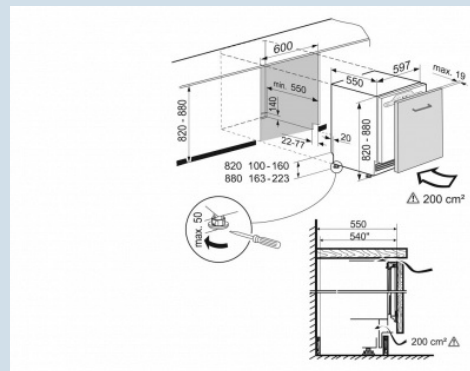

Tot 30 kg belastbaar en eenvoudig te reinigen.
GlassLine draagplateaus

Deur wordt vanaf 30° dichtgetrokken.
Deur-op-deur montage

Nismaat	82 - 88 cm
Deurmontage systeem	deur-op-deursysteem
Bruto inhoud totaal	141 l
Netto inhoud totaal	136 l
Netto inhoud koeldeel	136 l
Energieklasse	A**
Energieverbruik per jaar	92 kWh
Energiekosten per jaar	€ 21,-
Geluidsniveau	38 dB(A)
Klimaatklasse	SN-ST
Koelmiddel	R600a
Aansluitwaarde	1,2 A

UIK 1510

Comfort

Super
Cool

Advies verkoopprijs € 899

Afmetingen

Hoogte	820 mm
Breedte	597 mm
Onderbouwbaar	Ja
Inbouwhoogte in mm	820-880 mm
Inbouwbreedte in mm	600 mm
Inbouwdiepte minimaal in mm	550 mm
Max. Meubelgewicht koeldeel	10 kg
Netto gewicht / Bruto gewicht	33,7 kg / 36,2 kg
Hoogte verpakking	883 mm
Breedte verpakking	615 mm
Diepte verpakking	617 mm