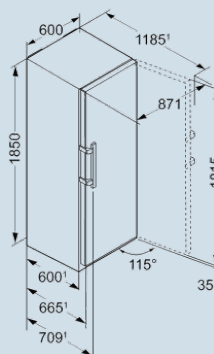

Kastmodel vrieskast

GN 4335
Comfort

BLU
Performance

No
Frost

Smart
Device
ready

Super
Frost

Vario
Space

Frost
Control

Advies verkoopprijs € 1199

Vriezen in stijl

Deze NoFrost vrieskast hoeft u nooit meer te ontdooien. De grote vriesladen bieden veel ruimte en de platte lade onderin is ideaal voor kleine producten en ijsjes. En staat de kast in het donker, dan schijnt er LED verlichting van bovenaf in de uitgetrokken lade. De LED statusindicator geeft zonder de deur te hoeven openen aan of het apparaat naar wens functioneert.

Nooit meer ontdooien.
NoFrost

Volledig stofvrij.
Vlakke aluminium achterwand

Optimaal zicht ook in het donker.
LED verlichting vriesdeel

Deur kan nooit ongemerkt open blijven.
Akoestisch deuralarm

Langere bewaartijd bij stroomuitval.
Koude accu

Alle functies eenvoudig in te stellen.
2,4 inch display

Altijd zicht op een goede werking.
Statusindicator

Kwaliteitscontrole na stroomstoring.
FrostControl

Genoeg ruimte voor de hoogste ijstaart.
VarioSpace

Supersnel invriezen.
SuperFrost

Behuizing / Kleur deur
Materiaal deur/deksel
Materiaal zijwanden
Volume vriesgedeelte
Energieklasse
Energieverbruik per jaar
Energieverbruik per 24 uur
Energiekosten per jaar
Geluidsniveau
Geluidsniveau klasse
Klimaatklasse

Wit / Wit
Staal
Staal
277 l
E
248 kWh
0,679 kWh
€ 55,-
38 dB(A)
C
SN-T