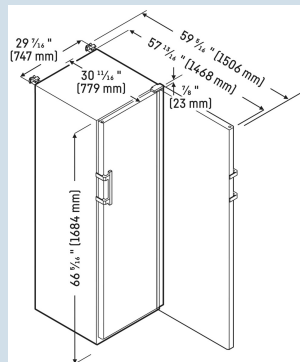

Carrosserie / Couleur porte	Blanc / Blanc
Matériaux du boîtier	Acier
Matériau de la porte/ du couvercle	Acier
Volume brut total	558 l
Volume utile total	441 l
Consommation électrique par an	250 kWh
Frais d'énergie par an	€ 63,-
Niveau sonore	49 dB(A)
Classe climatique	7
Convient pour une température ambiante de	de +10°C à 35°C
Réfrigérant	+5 °C
Puissance	R600a
La production de chaleur en kJ/h	2 A
La production de chaleur en Wh	317 kJ/h
	88 Wh

SRFvg 5501  
PerformanceSmart  
Device  
ready

Prix de vente conseillé € 2895

**Dimensions**

Hauteur	168,4 cm
Largeur	74,7 cm
Profondeur porte ouverte à 90°	147,3 cm
Profondeur	76,9 cm
Hauteur intérieure	146 cm
Largeur intérieure	60,6 cm
Profondeur intérieure	53,6 cm
Poids net / Poids brut	80 kg / 86 kg
Hauteur emballage	1720 mm
Largeur emballage	765 mm
Profondeur emballage	840 mm