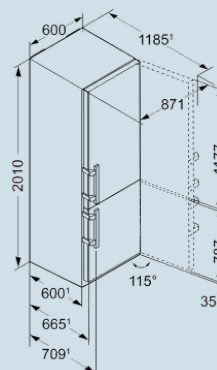

CNef 4835

Comfort

BLU
Performance

No
Frost

Duo
Cooling

Smart
Device
Ready

Super
Cool

Super
Frost

Frost
Safe
System

Vario
Space

Advies verkoopprijs € 1349

2 edelstalen deuren, 2 koelsystemen

A+++ combikast met aparte temperatuurregeling voor het koel- en vriesdeel. Het NoFrost vriesdeel hoeft u nooit meer handmatig te ontdooien en het koeldeel kunt u apart aan/uitschakelen, handig bij het schoonmaken en energiebesparend bij langere afwezigheid. De kastbrede BioCool groentelade loopt op rolwieljes en de verstelbare deurvakken met glasbodem zijn vaatwasser bestendig.

Alle functies eenvoudig in te stellen.

2,4 inch display

Gelijkmatige verlichting van het koeldeel.

LED plafondverlichting

Nooit meer ontdooien.

NoFrost

Deur kan nooit ongemerkt open blijven.

Akoestisch deuralarm

Geschikt voor onverwarmde ruimtes (>0°C).

DuoCooling

Tot 30 kg belastbaar en eenvoudig te reinigen.

GlassLine draagplateaus

Een koelkast die fris ruikt.

FreshAir koelfilter

Snel afkoelen van levensmiddelen.

SuperCool automatisch met resttijdweergave

Kwaliteitscontrole na stroomstoring.

FrostControl

Opent bijna vanzelf.

Hevelgreep aluminium

Ook voor extra grote 2 liter verpakkingen.

Comfort deurvakken

Gelijkmatigere temperatuurverdeling.

PowerCooling

Behuizing / Kleur deur
Materiaal deur/deksel
Bruto inhoud totaal
Netto inhoud totaal
Netto inhoud koeldeel
Netto inhoud vriesdeel
Energieklasse
Energieverbruik per jaar
Energiekosten per jaar
Geluidsniveau
Klimaatklasse
Geschikt voor onverwarmde ruimte
Koelmiddel

Staalgrijs / Edelstaal
Edelstaal
391 l
361 l
260 l
101 l
A+++
174 kWh
€ 40,-
38 dB(A)
SN-T
> 0°C
R600a