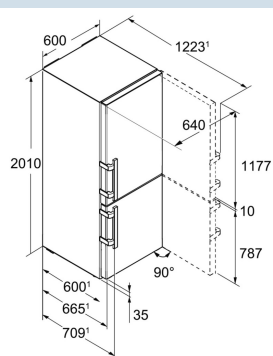

Combiné

CNef 4835

Comfort

BLU
Performance

No
Frost

Duo
Cooling

Smart
Device
ready

Super
Cool

Super
Frost

Vario
Space

Frost
Control

Prix de vente conseillé € 1449

Deux portes en acier inox, deux circuits frigorifiques

Combiné économique avec DuoCooling qui permet de régler les températures du réfrigérateur et du congélateur de manière indépendante. Le compartiment de congélation NoFrost ne doit plus être dégivré manuellement et le compartiment de réfrigération peut être activé/désactivé, très pratique lors du nettoyage et économique pendant de longues absences. Le large bac à légumes BioCool Box est monté sur roulettes et les balconnets de contre-porte modulables avec fond en verre se nettoient au lave-vaisselle.

Il suffit d'effleurer les touches.

Commande à touches sensibles

Éclairage uniforme du réfrigérateur.

Éclairage de plafond LED

Fini le dégivrage.

NoFrost

S'ouvre presque automatiquement.

Poignée à dépression en aluminium

Aussi pour les emballages extra large de 2 litres.

Balconnets de contre-porte Comfort

Répartition uniforme de la température.

PowerCooling

Toutes les fonctions faciles à régler.

Écran tactile 2,4 pouces

Refroidissement rapide des aliments.

SuperCool automatique avec affichage du temps restant

Contrôle de qualité après une panne de courant.

FrostControl

Convient pour espace non chauffé (> 0°C)

DuoCooling

Une résistance jusqu'à 30 kg et un nettoyage aisé

Tablettes GlassLine

De l'espace pour des récipients hauts.

Tablette GlassLine en deux parties et coulissante