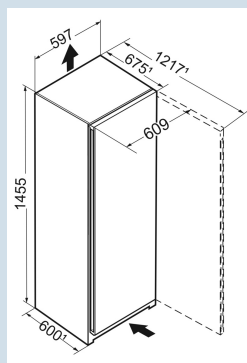

Wit / Wit
Staal
Staal
298 l
298 l
 F
138 kWh
0,4
€ 55,-
125
38 dB(A)
C
SN-T

Rf 4600

Pure

Advies verkoopprijs € 799

Afmetingen

Hoogte	145,5 cm
Breedte	59,7 cm
Diepte	67,5 cm
InteriorFit	Ja
Plaatsbaar tegen muur	Ja
Netto gewicht / Bruto gewicht	54,5 kg / 58,7 kg
Hoogte verpakking	1527 mm
Breedte verpakking	615 mm
Diepte verpakking	767 mm