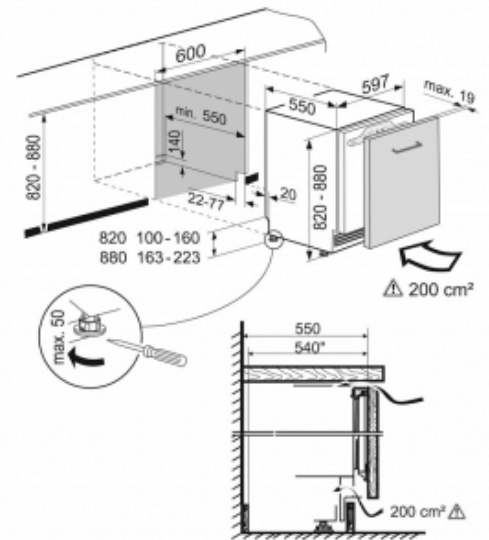

Bio
Fresh

Soft
System

Algemeen	
Uitvoering	Premium
Prijs	€ 1249,00
Nismaat	82 - 88 cm
Deurmontage systeem	deur-op-deursysteem
Bruto inhoud totaal	95 l
Netto inhoud totaal	80 l
Bruto inhoud koeldeel	95 l
Netto inhoud koeldeel	80 l
waarvan BioFresh	80 l
Energieklasse	A+++
Energieverbruik per jaar	71 kWh
Energieverbruik per dag	0,194 kWh
Energiekosten per jaar	€ 16,-
Geluidsniveau	36 dB(A)
Klimaatklasse	SN-T
Koelmiddel	R600a
Spanning	220-240 V ~
Frequentie	50/60 Hz
Aansluitwaarde	1,2 A

Afmetingen	
Hoogte	820 mm
Breedte	597 mm
Onderbouwbaar	Ja
Inbouwhoogte in mm	820-880 mm
Inbouwbreedte in mm	600 mm
Inbouwdiepte minimaal in mm	550 mm
Max. Meubelgewicht koeldeel	10 kg
Netto gewicht	37,6 kg
Bruto gewicht	40,1 kg
Hoogte verpakking	883 mm
Breedte verpakking	615 mm
Diepte verpakking	617 mm

Overige	
Deurscharniering	Rechts, wisselbaar
Mogelijkheid om deur op 90° te blokkeren	Ja
SoftSystem sluiting	Ja
Lengte aansluitsnoer	220 cm
Aantal draagplateaus	2
Materiaal draagplateau koeldeel	Glas
Plintventilatie	Ja
Display	LC digitaal temperatuursdisplay
Soort bedieningspaneel	Druktoets
Positie bedieningspaneel	Achter de deur
Deuralarm koeldeel	Akoestisch deuralarm
SabbatMode	Ja
Materiaal interieur	Kunststof wit
Stelpoten in hoogte verstelbaar	4
Verwarmde wanden	beide zijden

LIEBHERR