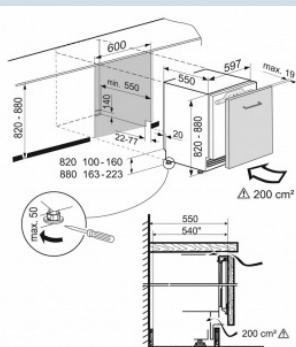

3 Tiroirs BioFresh 0°C

Hauteur de niche	82 - 88 cm
Montage de la porte	porte sur porte
Carrosserie / Couleur porte	/
Volume brut total	95 l
Volume utile total	80 l
Volume utile réfrigérateur	80 l
dont compartiment BioFresh	80 l
Classe énergétique	A+++
Consommation électrique par an	71 kWh
Frais d'énergie par an	€ 21,-
Niveau sonore	36 dB(A)
Classe climatique	SN-T
Réfrigérant	R600a

SUIB 1550
PremiumBio
FreshSide
by
SideSoft
System

Prix de vente conseillé € 1249

Dimensions

Hauteur	82 cm
Largeur	59,7 cm
Sous-encastable	Oui
Hauteur d'encastrement	82-88 cm
Largeur d'encastrement	60 cm
Profondeur d'encastrement min.	55 cm
Poids max. de la porte du placard réfrigérateur	10 kg
Poids net / Poids brut	37,6 kg / 40,1 kg
Hauteur emballage	883 mm
Largeur emballage	615 mm
Profondeur emballage	617 mm